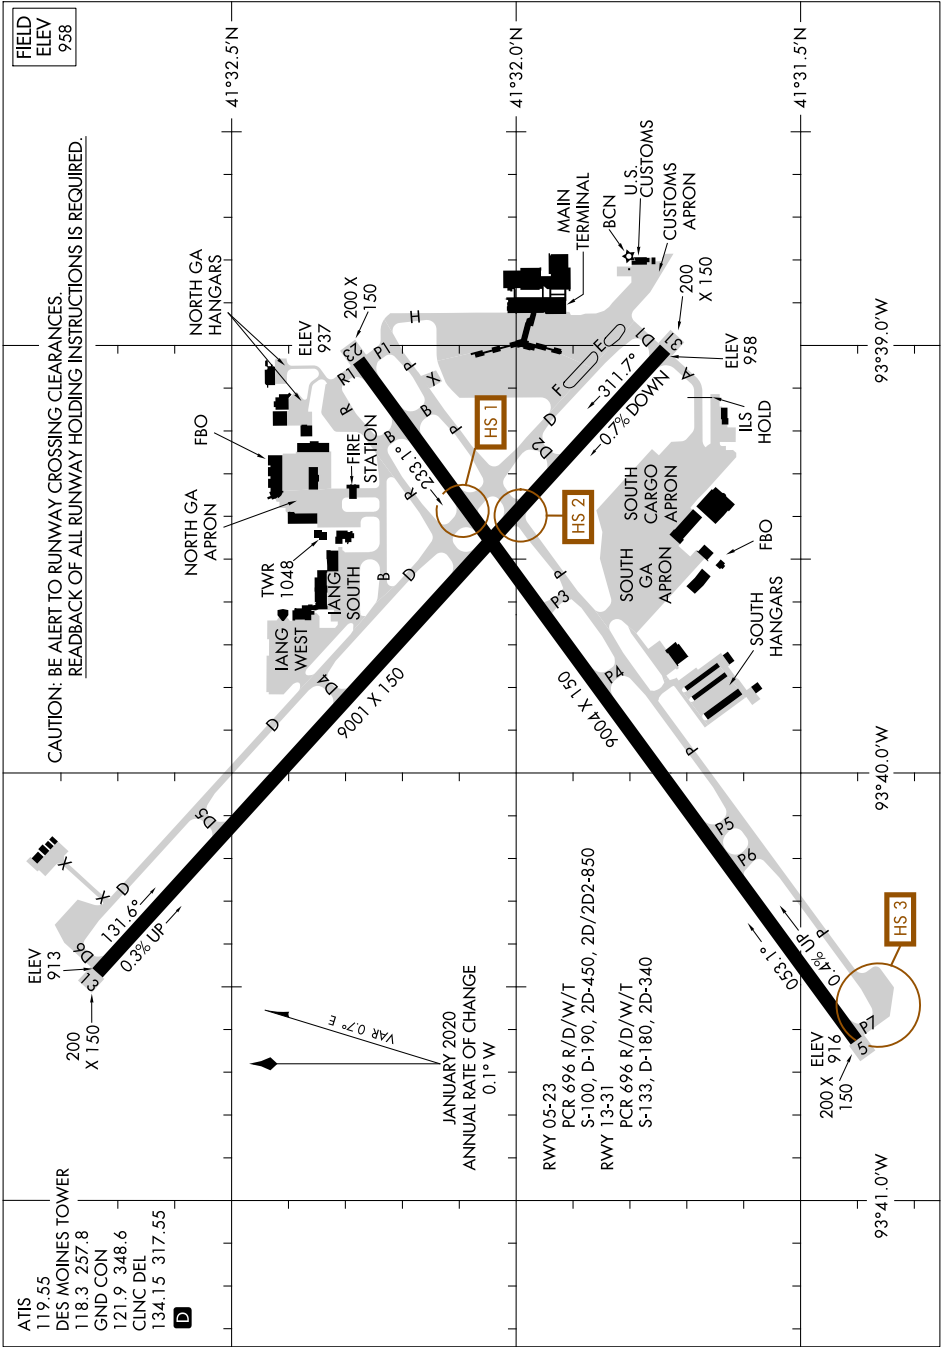

24025

# AIRPORT DIAGRAM

AL-117 (FAA)

DES MOINES INTL (DSM)  
DES MOINES, IOWA

FIELD  
ELEV  
958

NC-3, 22 FEB 2024 to 21 MAR 2024

NC-3, 22 FEB 2024 to 21 MAR 2024

# AIRPORT DIAGRAM

24025

DES MOINES, IOWA  
DES MOINES INTL (DSM)